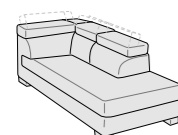

Divano laterale dx/sx
L 230 P 105 H 76/97
3 sedute estraibili

Componibile panchetta reversibile
L 238 P 160 H 76/97

Componibile panchetta reversibile
L 253 P 160 H 76/97

Panchetta dx/sx
L 102 P 160 H 76/97

Panchetta maxi dx/sx
L 112 P 160 H 76/97

Angolo goccia dx/sx
L 130 P 183 H 76

Penisola angolare dx/sx
L 102 P 185 H 76/97

Penisola angolare dx/sx
L 102 P 205 H 76/97

Penisola angolare
c/pouff dx/sx
L 102 P 218 H 76/97

Penisola angolare
c/pouff dx/sx
L 102 P 238 H 76/97

Angolo penisola
c/pouff dx/sx
L 105 P 220 H 76/97
(1 poggiatesta reclinabile)

Angolo penisola c/pouff
dynamic dx/sx
L 105 P 220 H 76/97
(3 poggiatesta reclinabili)

Angolo retto
L 105 P 105 H 76

Angolo retto dynamic
L 105 P 105 H 76/97
(2 poggiatesta reclinabili)

Angolo aperto
L 130 P 130 H 76

Pouff
L 85 P 65 H 44

Pouff
L 95 P 95 H 44

Con seduta estraibile aperta P cm 140.
140 cm deep with pull-out seat opened.