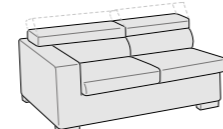

Glint divani/elementi

Poltrona
L 116 P 105 H 76/97
1 seduta estraibile

Divano
L 163 P 105 H 76/97
2 sedute estraibili

Divano
L 183 P 105 H 76/97
2 sedute estraibili

Divano
L 203 P 105 H 76/97
2 sedute estraibili

Divano
L 223 P 105 H 76/97
2 sedute estraibili

Divano
L 253 P 105 H 76/97
3 sedute estraibili

Poltrona laterale dx/sx
L 93 P 105 H 76/97
1 seduta estraibile

Poltrona maxi laterale dx/sx
L 103 P 105 H 76/97
1 seduta estraibile

Divano laterale dx/sx
L 140 P 105 H 76/97
2 sedute estraibili

Divano laterale dx/sx
L 160 P 105 H 76/97
2 sedute estraibili

Divano laterale dx/sx
L 180 P 105 H 76/97
2 sedute estraibili

Divano laterale dx/sx
L 200 P 105 H 76/97
2 sedute estraibili

Divano laterale dx/sx
L 230 P 105 H 76/97
3 sedute estraibili

Componibile panchetta reversibile
L 238 P 160 H 76/97

Componibile panchetta reversibile
L 253 P 160 H 76/97

Panchetta dx/sx
L 102 P 160 H 76/97