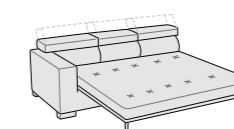

Glint divani letto/accessori

Divano letto
L 163 P 235 H 76/97

Divano letto
L 183 P 235 H 76/97

Divano letto
L 203 P 235 H 76/97

Divano letto
L 223 P 235 H 76/97

Divano letto
L 253 P 235 H 76/97

Divano laterale dx/sx letto
L 140 P 235 H 76/97

Divano laterale dx/sx letto
L 160 P 235 H 76/97

Divano laterale dx/sx letto
L 180 P 235 H 76/97

Divano laterale dx/sx letto
L 200 P 235 H 76/97

Divano laterale dx/sx letto
L 230 P 235 H 76/97

Componibile panchetta reversibile letto
L 238 P 235 H 76/97