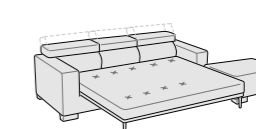

Glint divani letto/accessori

Divano letto
L 163 P 235 H 76/97

Divano letto
L 183 P 235 H 76/97

Divano letto
L 203 P 235 H 76/97

Divano letto
L 223 P 235 H 76/97

Divano letto
L 253 P 235 H 76/97

Divano laterale dx/sx letto
L 140 P 235 H 76/97

Divano laterale dx/sx letto
L 160 P 235 H 76/97

Divano laterale dx/sx letto
L 180 P 235 H 76/97

Divano laterale dx/sx letto
L 200 P 235 H 76/97

Divano laterale dx/sx letto
L 230 P 235 H 76/97

Componibile panchetta reversibile letto
L 238 P 235 H 76/97

Componibile panchetta reversibile letto
L 253 P 235 H 76/97

Cuscino decoro
L 40 x 40

Cuscino decoro
L 55 x 45

Cuscino bracciolo
L 50 x 50

Cuscino poggiatesta
L 75 x 27
(divano cm 223,
divano lat. cm 200,
panchetta maxi)