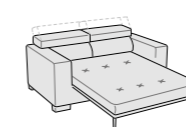

Divano letto
L 183 P 235 H 76/97