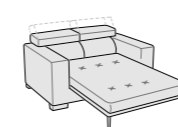

Panchetta maxi dx/sx
L 112 P 160 H 76/97

Angolo goccia dx/sx
L 130 P 183 H 76

Penisola angolare dx/sx
L 102 P 185 H 76/97

Penisola angolare dx/sx
L 102 P 205 H 76/97

Penisola angolare
c/pouff dx/sx
L 102 P 218 H 76/97

Penisola angolare
c/pouff dx/sx
L 102 P 238 H 76/97

Angolo penisola
c/pouff dx/sx
L 105 P 220 H 76/97
(1 poggiatesta reclinabile)

Angolo penisola c/pouff
dynamic dx/sx
L 105 P 220 H 76/97
(3 poggiatesta reclinabili)

Angolo retto
L 105 P 105 H 76

Angolo retto dynamic
L 105 P 105 H 76/97
(2 poggiatesta reclinabili)

Angolo aperto
L 130 P 130 H 76

Pouff
L 85 P 65 H 44

Pouff
L 95 P 95 H 44

Con seduta estraibile aperta P cm 140.
140 cm deep with pull-out seat opened.

Glint divani letto/accessori

Divano letto
L 163 P 235 H 76/97

Divano letto
L 183 P 235 H 76/97

Divano letto
L 203 P 235 H 76/97

Divano letto
L 223 P 235 H 76/97

Divano letto
L 253 P 235 H 76/97

Divano laterale dx/sx letto
L 140 P 235 H 76/97