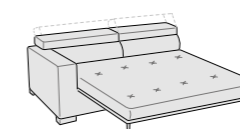

Glint divani letto/accessori

Divano letto
L 163 P 235 H 76/97

Divano letto
L 183 P 235 H 76/97

Divano letto
L 203 P 235 H 76/97

Divano letto
L 223 P 235 H 76/97

Divano letto
L 253 P 235 H 76/97

Divano laterale dx/sx letto
L 140 P 235 H 76/97

Divano laterale dx/sx letto
L 160 P 235 H 76/97

Divano laterale dx/sx letto
L 180 P 235 H 76/97

Divano laterale dx/sx letto
L 200 P 235 H 76/97

Divano laterale dx/sx letto
L 230 P 235 H 76/97

Componibile panchetta reversibile letto
L 238 P 235 H 76/97