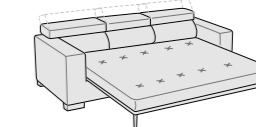

Glint divani letto/accessori

Divano letto
L 163 P 235 H 76/97

Divano letto
L 183 P 235 H 76/97

Divano letto
L 203 P 235 H 76/97

Divano letto
L 223 P 235 H 76/97

Divano letto
L 253 P 235 H 76/97

Divano laterale dx/sx letto
L 140 P 235 H 76/97

Divano laterale dx/sx letto
L 160 P 235 H 76/97

Divano laterale dx/sx letto
L 180 P 235 H 76/97

Divano laterale dx/sx letto
L 200 P 235 H 76/97

Divano laterale dx/sx letto
L 230 P 235 H 76/97

Componibile panchetta reversibile letto
L 238 P 235 H 76/97