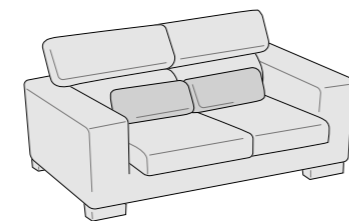

Penisola angolare
c/pouff dx/sx
L 102 P 238 H 76/97

Angolo penisola
c/pouff dx/sx
L 105 P 220 H 76/97
(1 poggiatesta reclinabile)

Angolo penisola c/pouff
dynamic dx/sx
L 105 P 220 H 76/97
(3 poggiatesta reclinabili)

Angolo retto
L 105 P 105 H 76

Angolo retto dynamic
L 105 P 105 H 76/97
(2 poggiatesta reclinabili)

Angolo aperto
L 130 P 130 H 76

Pouff
L 85 P 65 H 44

Pouff
L 95 P 95 H 44

Con seduta estraibile aperta P cm 140.
140 cm deep with pull-out seat opened.

Per migliorare ulteriormente il comfort, negli elementi con sedute estraibili si consiglia l'utilizzo del cuscino poggiatesta.

We suggest using the lumbar cushion in sofas and armchairs with pull-out seats for maximum comfort.

Glint divani letto/accessori

Divano letto
L 163 P 235 H 76/97

Divano letto
L 183 P 235 H 76/97

Divano letto
L 203 P 235 H 76/97

Divano letto
L 223 P 235 H 76/97

Divano letto
L 253 P 235 H 76/97

Divano laterale dx/sx letto
L 140 P 235 H 76/97