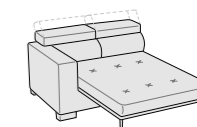

Glint divani letto/accessori

Divano letto
L 163 P 235 H 76/97

Divano letto
L 183 P 235 H 76/97

Divano letto
L 203 P 235 H 76/97

Divano letto
L 223 P 235 H 76/97

Divano letto
L 253 P 235 H 76/97

Divano laterale dx/sx letto
L 140 P 235 H 76/97

Divano laterale dx/sx letto
L 160 P 235 H 76/97

Divano laterale dx/sx letto
L 180 P 235 H 76/97

Divano laterale dx/sx letto
L 200 P 235 H 76/97

Divano laterale dx/sx letto
L 230 P 235 H 76/97

Componibile panchetta reversibile letto
L 238 P 235 H 76/97