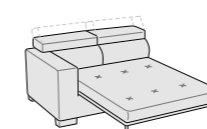

Glint divani letto/accessori

Divano letto
L 163 P 235 H 76/97

Divano letto
L 183 P 235 H 76/97

Divano letto
L 203 P 235 H 76/97

Divano letto
L 223 P 235 H 76/97

Divano letto
L 253 P 235 H 76/97

Divano laterale dx/sx letto
L 140 P 235 H 76/97

Divano laterale dx/sx letto
L 160 P 235 H 76/97

Divano laterale dx/sx letto
L 180 P 235 H 76/97

Divano laterale dx/sx letto
L 200 P 235 H 76/97

Divano laterale dx/sx letto
L 230 P 235 H 76/97

Componibile panchetta reversibile letto
L 238 P 235 H 76/97