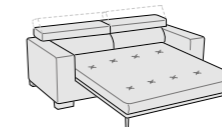

Angolo retto
L 105 P 105 H 76

Angolo retto dynamic
L 105 P 105 H 76/97
(2 poggiatesta reclinabili)

Angolo aperto
L 130 P 130 H 76

Pouff
L 85 P 65 H 44

Pouff
L 95 P 95 H 44

Con seduta estraibile aperta P cm 140.
140 cm deep with pull-out seat opened.

Per migliorare ulteriormente il comfort, negli elementi con sedute estraibili si consiglia l'utilizzo del cuscino poggiatesta.

We suggest using the lumbar cushion in sofas and armchairs with pull-out seats for maximum comfort.

Glint divani letto/accessori

Divano letto
L 163 P 235 H 76/97

Divano letto
L 183 P 235 H 76/97

Divano letto
L 203 P 235 H 76/97

Divano letto
L 223 P 235 H 76/97

Divano letto
L 253 P 235 H 76/97

Divano laterale dx/sx letto
L 140 P 235 H 76/97

Divano laterale dx/sx letto
L 160 P 235 H 76/97

Divano laterale dx/sx letto
L 180 P 235 H 76/97

Divano laterale dx/sx letto
L 200 P 235 H 76/97

Divano laterale dx/sx letto
L 230 P 235 H 76/97

Componibile panchetta reversibile letto
L 238 P 235 H 76/97