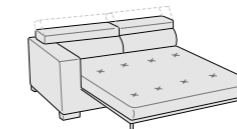

Glint divani letto/accessori

Divano letto
L 163 P 235 H 76/97

Divano letto
L 183 P 235 H 76/97

Divano letto
L 203 P 235 H 76/97

Divano letto
L 223 P 235 H 76/97

Divano letto
L 253 P 235 H 76/97

Divano laterale dx/sx letto
L 140 P 235 H 76/97

Divano laterale dx/sx letto
L 160 P 235 H 76/97

Divano laterale dx/sx letto
L 180 P 235 H 76/97

Divano laterale dx/sx letto
L 200 P 235 H 76/97

Divano laterale dx/sx letto
L 230 P 235 H 76/97

Componibile panchetta reversibile letto
L 238 P 235 H 76/97