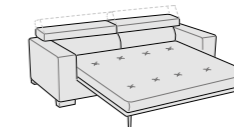

Glint divani letto/accessori

Divano letto
L 163 P 235 H 76/97

Divano letto
L 183 P 235 H 76/97

Divano letto
L 203 P 235 H 76/97

Divano letto
L 223 P 235 H 76/97

Divano letto
L 253 P 235 H 76/97

Divano laterale dx/sx letto
L 140 P 235 H 76/97

Divano laterale dx/sx letto
L 160 P 235 H 76/97

Divano laterale dx/sx letto
L 180 P 235 H 76/97

Divano laterale dx/sx letto
L 200 P 235 H 76/97

Divano laterale dx/sx letto
L 230 P 235 H 76/97

Componibile panchetta reversibile letto
L 238 P 235 H 76/97