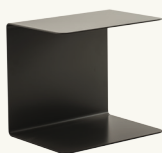

ACCESSORI

Joke
L 50 P 35 H 44
Finitura Gesso e Manganese
Plaster and manganese finish