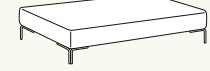

**Struttura**  
L 125 P 125 H 43

**Struttura**  
L 175 P 125 H 43

**Struttura**  
L 195 P 125 H 43

**Struttura**  
L 215 P 125 H 43

**Struttura**  
L 235 P 125 H 43

**Struttura**  
L 255 P 125 H 43

**Struttura**  
L 115 P 115 H 43

**Struttura**  
L 175 P 115 H 43

**Struttura**  
L 195 P 115 H 43

**Struttura**  
L 215 P 115 H 43

**Struttura**  
L 235 P 115 H 43

**Struttura**  
L 255 P 115 H 43

PACCHETTI SCHIENA

**Pacchetto schiena TILT**

**Pacchetto schiena CUBE**

CUSCINI

**Cuscino**  
L 40x40

**Cuscino**  
L 50x50

**Cuscino**  
L 60x50

**Cuscino**  
L 55x30

**Cuscino Ever**  
L 70x30

TIPOLOGIE PIEDE

**Piede in metallo NIP**  
finitura cromo di serie, manganese optional  
Feet NIP in metal chrome finish as standard, manganese optional

**Piede in metallo FLY**  
finitura cromo o manganese optional  
Optional Feet FLY in metal chrome or manganese finish