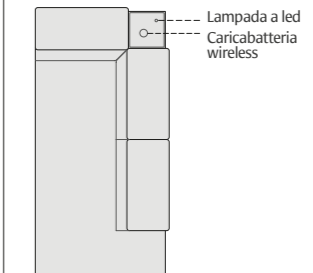

- bracciolo poltrone, divani, panchette

- bracciolo penisola angolare, penisola angolare con pouff

- bracciolo penisola angolare relax

**Accessorio Pop** antracite opaco disponibile nelle versioni:  
Pop piano, Pop caricabatteria, Pop lampada, Pop multifunzione  
*Pop matt anthracite accessory available in the versions:  
Pop top, Pop battery charger, Pop lamp, Pop multifunction*

Posizione accessorio Pop su:

- angolo penisola dynamic dx/sx, angolo retto dynamic, angolo retto dynamic dx/sx