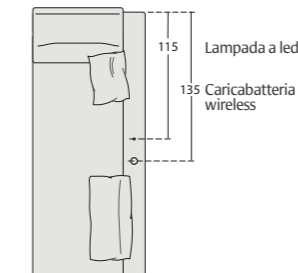

Posizione lampada a led e caricabatteria wireless su:

- bracciolo poltrone, divani, panchette

- bracciolo penisola angolare, penisola angolare con pouff

- bracciolo penisola angolare relax