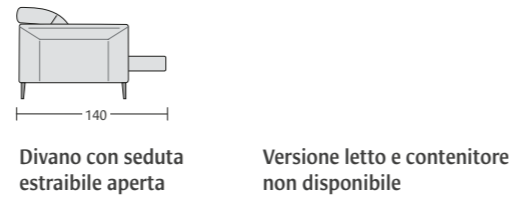

# ZIPPY

Possibilità • Possibility

Divano con seduta estraibile aperta    Divano letto aperto    Elementi contenitore

# ZIPPY SPECIAL

Possibilità • Possibility

Divano con seduta estraibile aperta    Versione letto e contenitore non disponibile

**Poltrona**  
BR26 L 123 P 105 H 78/103  
BR18 L 107 P 105 H 78/103  
• Seduta estraibile