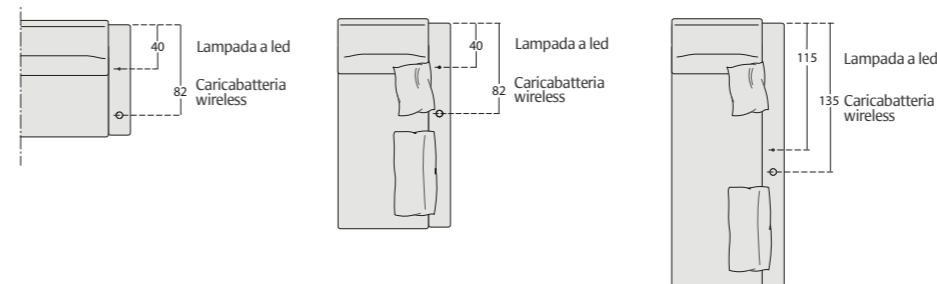

Accessorio Pop antracite opaco disponibile nelle versioni:
Pop piano, Pop caricabatteria, Pop lampada, Pop multifunzione
*Pop matt anthracite accessory available in the versions:
Pop top, Pop battery charger, Pop lamp, Pop multifunction*

Posizione accessorio Pop su:

- angolo penisola dynamic dx/sx, angolo retto dynamic, angolo retto dynamic dx/sx