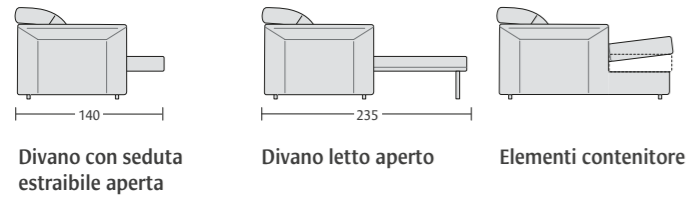

# ZIPPY

Possibilità • Possibility

Divano con seduta estraibile aperta    Divano letto aperto    Elementi contenitore

# ZIPPY SPECIAL

Possibilità • Possibility

Divano con seduta estraibile aperta    Versione letto e contenitore non disponibile

**Poltrona**  
BR26 L 123 P 105 H 78/103  
BR18 L 107 P 105 H 78/103  
• Seduta estraibile